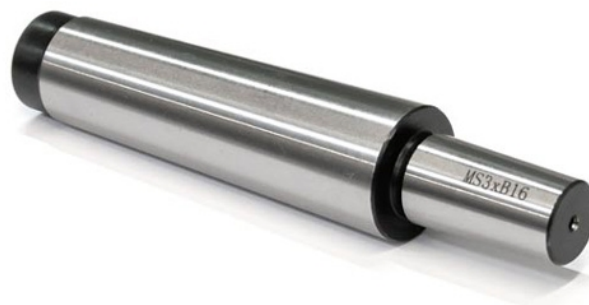

Kuželový trn MK4/M16/B16

OPTIMUM[®]
MASCHINEN - GERMANY

Objednací číslo:
3350304

269 Kč bez DPH
325 Kč s DPH

Bow prospěšnosti

Předprodejní kontrola

Každý stroj prochází kompletní kontrolou, při které je uveden do chodu, správně seřízen a proměřen.