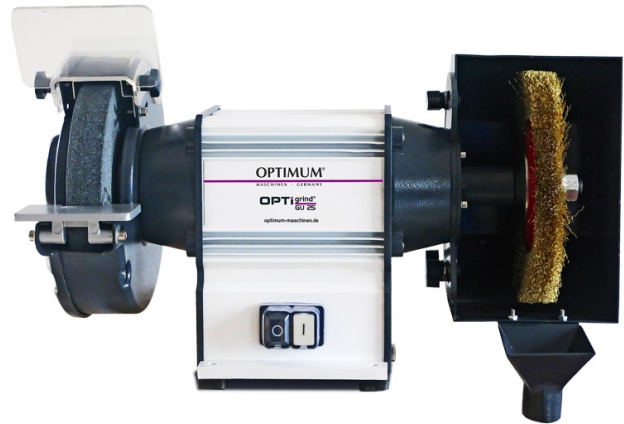

# OPTIgrind GU 20 B (400 V)

**OPTIMUM**<sup>®</sup>  
MASCHINEN - GERMANY

Objednací číslo:  
3101615

**6 890 Kč bez DPH**  
8 337 Kč s DPH

Kombinovaná bruska s  
korundovým a drátěným  
kotoučem.

- Bezúdržbový motor pro trvalé použití
- Tělo brusky je ze slitiny hliníku
- Velká upevňovací příruba zajišťuje vysokou přesnost oběhu kotouče
- Doraz pro rychlé a pohodlné broušení
- Sklopný ochranný kryt kartáče
- Nátrubek pro připojení odsávání

**Záruka 2 roky**  
Neděláme rozdíly - platí pro fyzické i právnické osoby.

**Předváděcí centrum Olomouc**  
Více než 150 vystavených strojů a zařízení na jednom místě.

Technická data	
Průměr brusného kotouče	200 mm
Tloušťka brusného kotouče	30 mm
Průměr upnutí brusného kotouče	32 mm
Otáčky	2850 ot/min
Příkon	600 W
Elektrické připojení	400 V
Rozměry (š × v × h)	580 × 335 × 345 mm
Hmotnost	17 kg