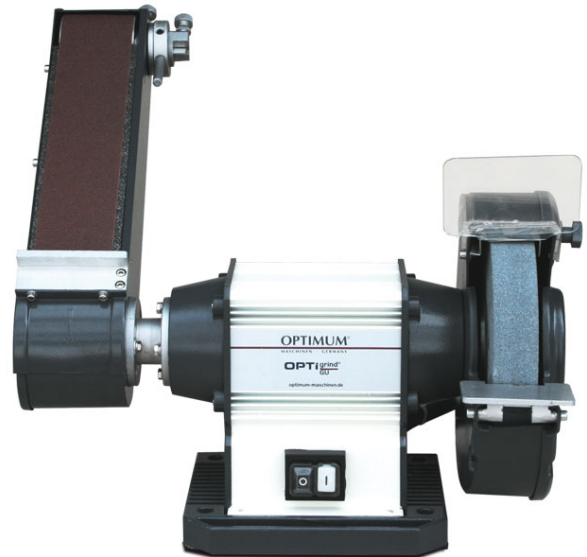

# OPTIgrind GU 25 S (400 V)

**OPTIMUM**<sup>®</sup>  
MASCHINEN - GERMANY

Objednací číslo:  
3101580

**12 790 Kč bez DPH**  
15 476 Kč s DPH

Univerzální bruska s pásovým  
adaptérem.

- Brusný pás na grafitovém podkladu
- Doraz umožňuje rychlé a pohodlné broušení obrobku
- Seřízení chodu brusného pásu pomocí šroubu
- Korundový brusný kotouč a brusný pás součástí dodávky

## Rozsah dodávky

- Brusný kotouč K 80
- Brusný pás P 80

### Předváděcí centrum Olomouc

Více než 150 vystavených strojů a zařízení na jednom místě.

<b>Technická data</b>	
Rozměry brusného pásu	75 × 1016 mm
Průměr brusného kotouče	250 mm
Tloušťka brusného kotouče	40 mm
Průměr upnutí brusného kotouče	32 mm
Rozměry brusné podložky	87 × 305 mm
Rychlost brusného pásu	16 m/s
Otáčky	2850 ot/min
Příkon	1500 W
Elektrické připojení	400 V
Rozměry (š × v × h)	514 × 596 × 319 mm
Hmotnost	31,5 kg