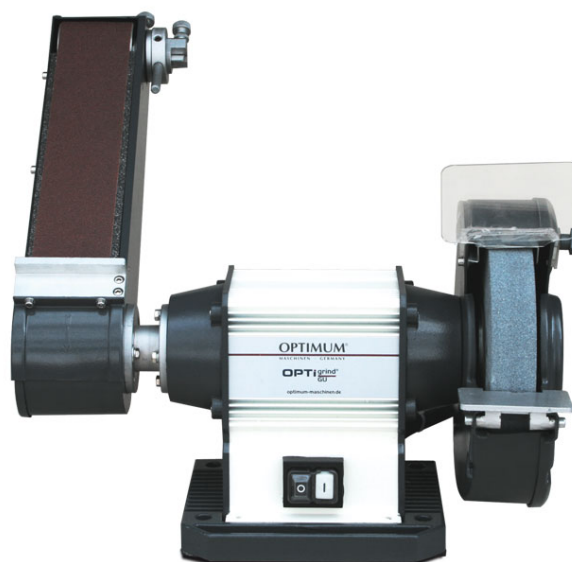

# OPTIgrind GU 20 S (400 V)

**OPTIMUM**<sup>®</sup>  
MASCHINEN - GERMANY

Objednací číslo:  
3101575

**9 990 Kč bez DPH**  
12 088 Kč s DPH

Univerzální bruska s pásovým  
adaptérem.

- Brusný pás na grafitovém podkladu
- Doraz umožňuje rychlé a pohodlné broušení obrobku
- Seřízení chodu brusného pásu pomocí šroubu
- Korundový brusný kotouč a brusný pás součástí dodávky

## Rozsah dodávky

- Brusný kotouč K 80
- Brusný pás P 80

### Předváděcí centrum Olomouc

Více než 150 vystavených strojů a zařízení na jednom místě.

Technická data	
Rozměry brusného pásu	72 × 762 mm
Průměr brusného kotouče	200 mm
Tloušťka brusného kotouče	30 mm
Průměr upnutí brusného kotouče	32 mm
Rozměry brusné podložky	87 × 180 mm
Rychlost brusného pásu	16 m/s
Otáčky	2850 ot/min
Příkon	600 W
Elektrické připojení	400 V
Rozměry (š × v × h)	501 × 459 × 261 mm
Hmotnost	20,7 kg