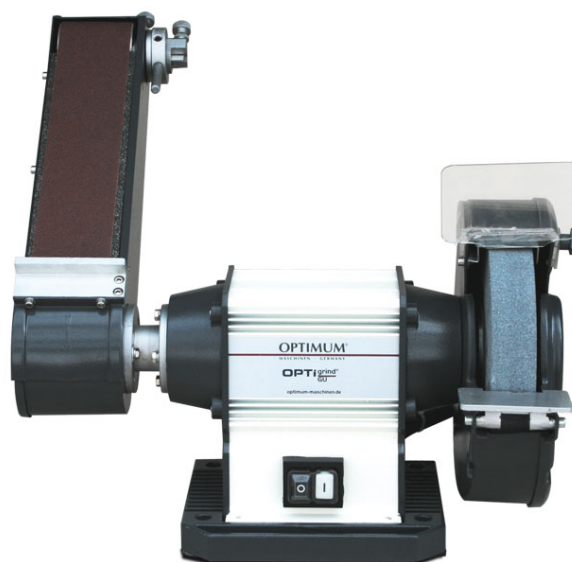

# OPTIgrind GU 20 S (230 V)

**OPTIMUM**<sup>®</sup>  
MASCHINEN - GERMANY

Objednací číslo:  
3101570

**9 590 Kč bez DPH**  
11 604 Kč s DPH

Univerzální bruska s pásovým  
adaptérem.

- Brusný pás na grafitovém podkladu
- Doraz umožňuje rychlé a pohodlné broušení obrobku
- Seřízení chodu brusného pásu pomocí šroubu
- Korundový brusný kotouč a brusný pás součástí dodávky

## Rozsah dodávky

- Brusný kotouč K 80
- Brusný pás P 80

### Předváděcí centrum Olomouc

Více než 150 vystavených strojů a zařízení na jednom místě.

Technická data	
Rozměry brusného pásu	72 × 762 mm
Průměr brusného kotouče	200 mm
Tloušťka brusného kotouče	30 mm
Průměr upnutí brusného kotouče	32 mm
Rozměry brusné podložky	87 × 180 mm
Rychlost brusného pásu	16 m/s
Otáčky	2850 ot/min
Příkon	600 W
Rozměry (š × v × h)	501 × 459 × 261 mm
Hmotnost	20,7 kg