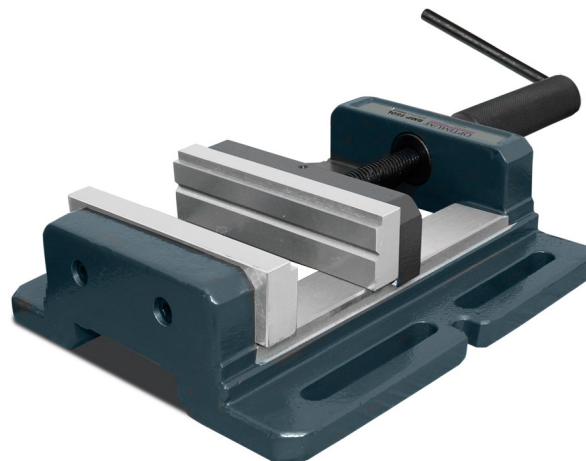

Strojní svěrák BMP 200 L

OPTIMUM[®]
MASCHINEN - GERMANY

Objednací číslo:
3052621

4 890 Kč bez DPH
5 917 Kč s DPH

- Přesné vedení čelistí a bezproblémový chod
- Vřeteno s válcovaným trapézovým závitem
- Protáhlé montážní otvory pro větší variabilitu upevnění na pracovním stole

Záruka 2 roky

Neděláme rozdíly - platí pro fyzické i právnické osoby.

Předváděcí centrum Olomouc

Více než 150 vystavených strojů a zařízení na jednom místě.

Technická data	
Šířka čelistí	200 mm
Výška čelistí	50 mm
Upínací délka	195 mm
Celková délka	535 mm
Celková výška	92 mm
Celková šířka	320 mm
Hmotnost	23 kg