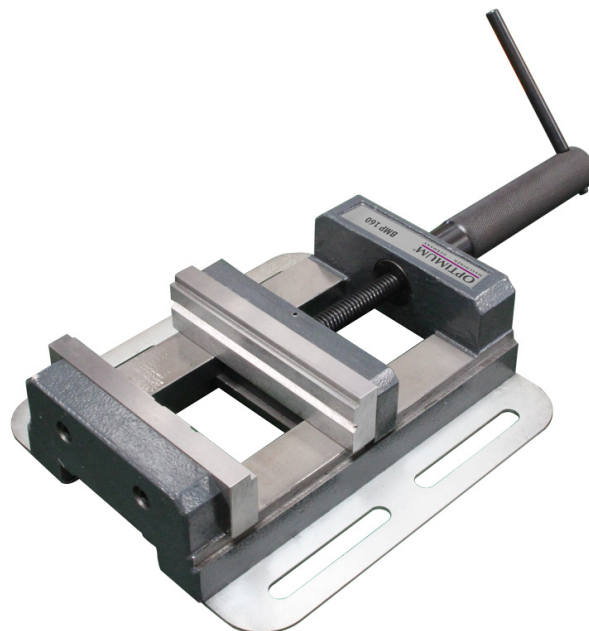

Strojní svěrák BMP 160

OPTIMUM[®]
MASCHINEN - GERMANY

Objednací číslo:
3052616

2 790 Kč bez DPH
3 376 Kč s DPH

- Přesné vedení čelistí a bezproblémový chod
- Vřeteno s válcovaným trapézovým závitem
- Protáhlé montážní otvory pro větší variabilitu upevnění na pracovním stole

Záruka 2 roky

Neděláme rozdíly - platí pro fyzické i právnické osoby.

Předváděcí centrum Olomouc

Více než 150 vystavených strojů a zařízení na jednom místě.

Technická data	
Šířka čelistí	160 mm
Výška čelistí	40 mm
Upínací délka	145 mm
Celková délka	420 mm
Celková výška	77 mm
Celková šířka	250 mm
Hmotnost	13 kg