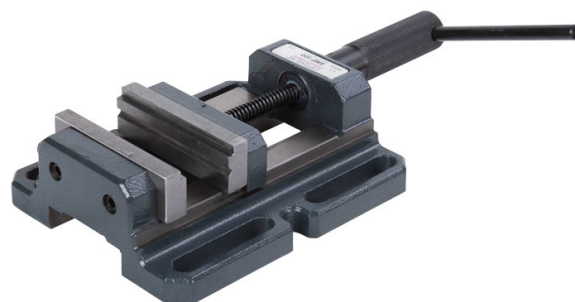

Strojní svěrák BMP 130

OPTIMUM[®]
MASCHINEN - GERMANY

Objednací číslo:
3052613

Původní cena 1 709 Kč bez DPH
Ušetříte 250 Kč

1 459 Kč bez DPH
1 765 Kč s DPH

- Přesné vedení čelistí a bezproblémový chod
- Vřeteno s válcovaným trapézovým závitem
- Protáhlé montážní otvory pro větší variabilitu upevnění na pracovním stole

Záruka 2 roky
Neděláme rozdíly - platí pro fyzické i právnické osoby.

Předváděcí centrum Olomouc
Více než 150 vystavených strojů a zařízení na jednom místě.

Technická data	
Šířka čelistí	130 mm
Výška čelistí	35 mm
Upínací délka	120 mm
Celková délka	334 mm
Celková výška	70 mm
Celková šířka	192 mm
Hmotnost	7,4 kg