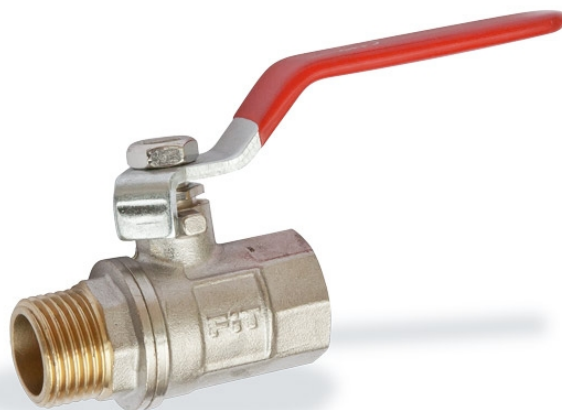

# Kulový ventil R 1/2" IG x 1/2" AG

Objednací číslo:  
2507714

**229 Kč bez DPH**  
277 Kč s DPH

Kulový ventil s vnitřním závitem 1/2" a vnějším závitem 1/2". Tělo z poniklované mosazi, kulička z tvrdě pochromované mosazi a teflonové těsnění kuličky.