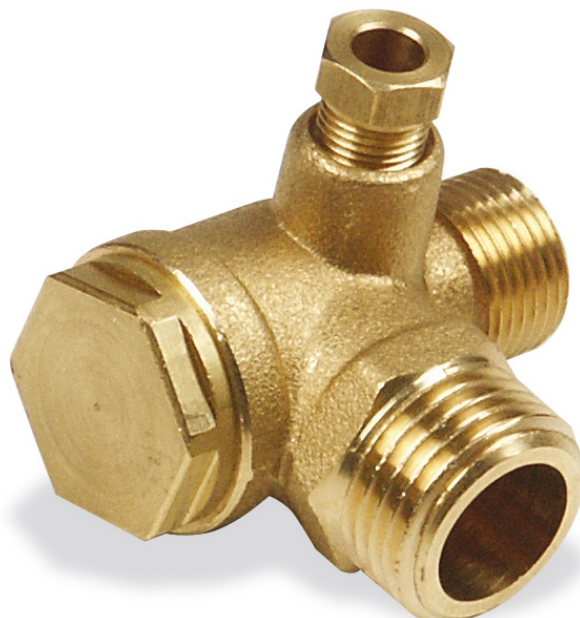

Zpětný ventil 1/2" AG x 1/2" AG

Objednací číslo:
2507512

359 Kč bez DPH
434 Kč s DPH

Zpětný ventil 1/2" vnější × 1/2"
vnější.

Bow prospěšnosti

Předprodejní kontrola

Každý stroj prochází kompletní kontrolou, při které je uveden do chodu, správně seřízen a proměřen.