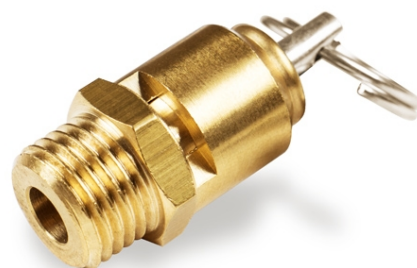

Pojistný ventil 15 bar, 1/4", CE 97/23

Objednací číslo:
2507215

479 Kč bez DPH
580 Kč s DPH

Pojistný ventil 15 bar, 1/4", CE 97/23
nastavený přímo od výrobce.

Bow prospěšnosti

Předprodejní kontrola

Každý stroj prochází kompletní kontrolou, při které je uveden do chodu, správně seřízen a proměřen.