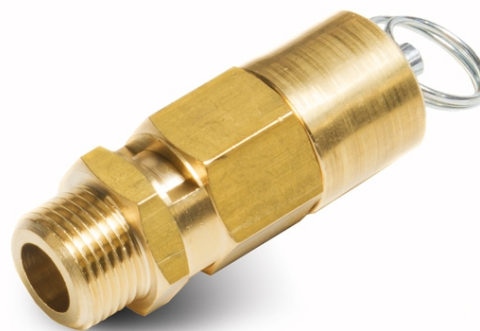

# Pojistný ventil 15 bar, 3/8", CE 97/23

Objednací číslo:  
2507124

**659 Kč bez DPH**  
797 Kč s DPH

Pojistný ventil 15 bar, 3/8", CE 97/23  
nastavený přímo od výrobce.