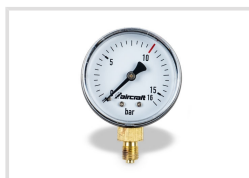

Manometr Ø 50 mm - 1/8" (boční vývod)

Objednací číslo:
2506451

179 Kč bez DPH
217 Kč s DPH

Manometr Ø 50 mm s bočním vývodem 1/8".

Bow prospěšnosti

Předprodejní kontrola

Každý stroj prochází kompletní kontrolou, při které je uveden do chodu, správně seřízen a proměřen.

Technická data

Rozsah stupnice	0 - 16 bar
-----------------	------------