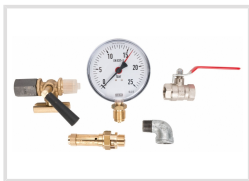

Sada armatur pro nádoby do 1000 l, 1", 16 bar

Objednací číslo:
2500617

3 790 Kč bez DPH
4 586 Kč s DPH

Kompletní sada armatur pro tlakové nádoby.

Rozsah dodávky

- Pojistný ventil
- Manometr
- Kontrolní trojcestný kohout s přírubou
- Vypouštěcí kohout