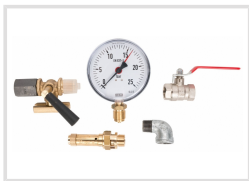

Sada armatur pro nádoby do 750 l, 1/2", 16 bar

Objednací číslo:
2500616

2 790 Kč bez DPH
3 376 Kč s DPH

Kompletní sada armatur pro tlakové nádoby.

Rozsah dodávky

- Pojistný ventil
- Manometr
- Kontrolní trojcestný kohout s přírubou
- Vypouštěcí kohout