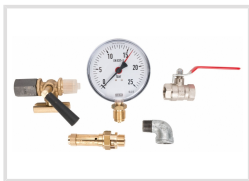

# Sada armatur pro nádoby do 750 l, 1/2", 11 bar

Objednací číslo:  
2500611

**2 790 Kč bez DPH**  
3 376 Kč s DPH

Kompletní sada armatur pro tlakové nádoby.

## Rozsah dodávky

- Pojistný ventil
- Manometr
- Kontrolní trojcestný kohout s přírubou
- Vypouštěcí kohout