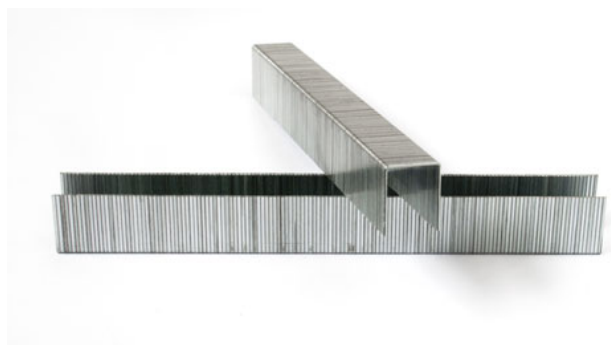

# Spony Typ 80, 16 mm (5 000 ks)

Objednací číslo:  
2405416

**189 Kč bez DPH**  
229 Kč s DPH