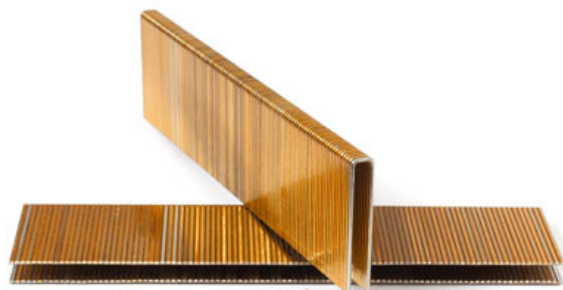

# Spony Typ 90, 32 mm (5 000 ks)

Objednací číslo:  
2405332

**569 Kč bez DPH**  
688 Kč s DPH