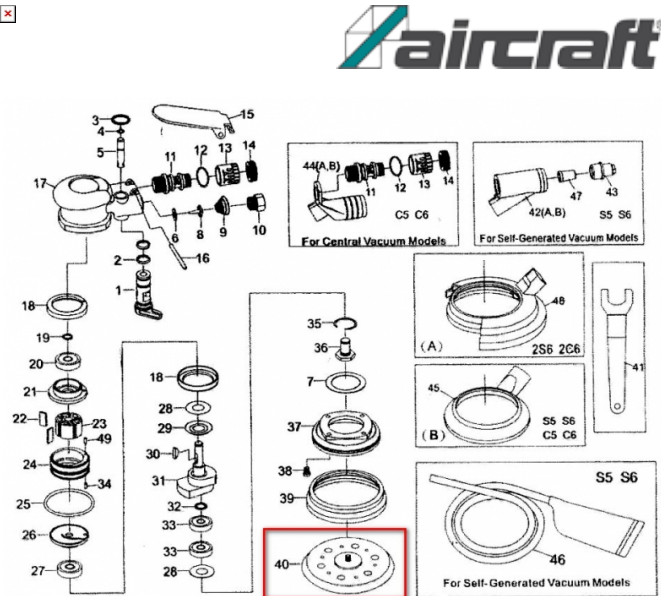

# Talíř excentrické brusky ESS 150 Komposit PRO (pos.40)

Objednací číslo:  
2403402

**549 Kč bez DPH**  
664 Kč s DPH