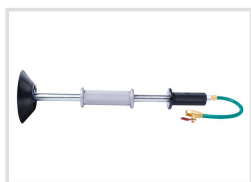

Pneumatické vytahovací kladivo DBH

Objednací číslo:
2402700

4 990 Kč bez DPH
6 038 Kč s DPH

Výkonné nářadí pro karosářské
vytahovací práce.

- Dodáváno včetně 3 vyměnitelných přísavek o průměrech 60, 120 a 150 mm