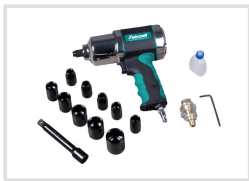

Příklepový utahovák ISS 1/2" Pro Komposit - sada

Objednací číslo:
2401220

2 890 Kč bez DPH
3 497 Kč s DPH

Lehký výkonný utahovák s dvojitým
kladívkovým příklepem.

aircraft

- Velmi nízká hmotnost a kompaktní konstrukce při maximálním výkonu
- Tři stupně nastavení utahovacího momentu
- Držadlo s izolací proti chladu a vibracím
- Odvedení odpadního vzduchu držadlem zamezuje víření prachu
- Výkonný dvojitý příklep
- Dodáváno v plastovém kufříku
-

Rozsah dodávky

- Utahovací ořechy 9, 10, 11, 13, 14, 17, 19, 22, 24, 27 mm
- Prodlužovací nástavec
- Klíč
- Hadicový přimazávač

Bow prospěšnosti

Předprodejní kontrola

Každý stroj prochází kompletní kontrolou, při které je uveden do chodu, správně seřízen a proměřen.