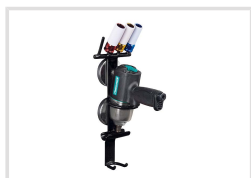

Magnetický držák pro příklep. utahováký

Objednací číslo:
2400050

1 249 Kč bez DPH
1 511 Kč s DPH

Držák se dvěma silnými magnety,
nosnost 10 kg

aircraft

Bow prospěšnosti

Předprodejní kontrola

Každý stroj prochází kompletní kontrolou, při které je uveden do chodu, správně seřízen a proměřen.