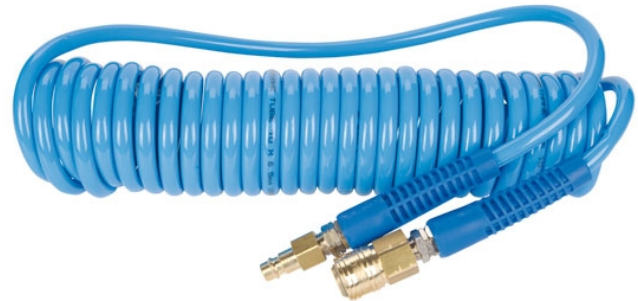

Spirálová PU hadice PRO 6 m, Ø 5/8 mm, 12 bar s rychlospojkami

Objednací číslo:
2105850

579 Kč bez DPH
701 Kč s DPH

Vysoce ohebná PU hadice s
mosaznou rychlospojkou.

- S mosaznou rychlospojkou STANDARD DN 7,2
- Zachovává si stálý průřez i při ohybu
- Otočné šroubení na obou koncích hadice zamezuje jejímu překroucení
- Zesílené ukončení hadice zabraňuje jejímu zlomení a usnadňuje připojování
- Malý poloměr spirály, velký teplotní rozsah
- Připojovací závit 1/4"

Záruka 2 roky
Neděláme rozdíly - platí pro fyzické i právnické osoby.

Předváděcí centrum Olomouc
Více než 150 vystavených strojů a zařízení na jednom místě.

Technická data	
Max. provozní tlak	12 bar
Vnitřní průměr	5 mm
Vnější průměr	8 mm
Délka	6 m