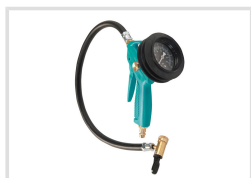

Pneuhustič PRO-E

Objednací číslo:
2102700

1 199 Kč bez DPH
1 451 Kč s DPH

Profiprovedení s otočnou
koncovkou.

Bow prospěšnosti

Předprodejní kontrola

Každý stroj prochází kompletní kontrolou, při které je uveden do chodu, správně seřízen a proměřen.

Technická data	
Pracovní tlak	10 bar
Rozsah stupnice	0 - 10 bar
Průměr manometru	63 mm
Hmotnost	0,47 kg

Doporučené příslušenství

 **aircraft**

Manometr pro pneuhustič PRO E
ø 63 mm

Objednací číslo	2102701
Cena bez DPH	749 Kč
Cena s DPH	906 Kč