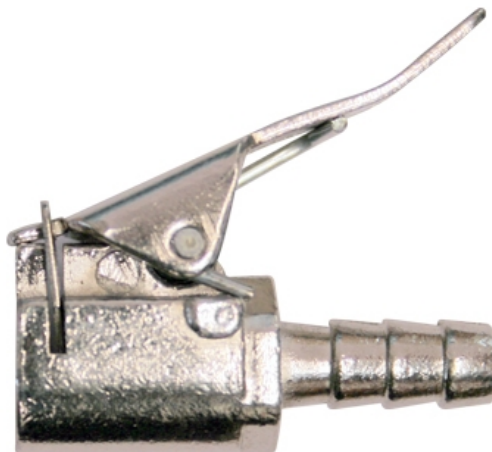

Rychloupínací koncovka

Objednací číslo:
2102301

69 Kč bez DPH
83 Kč s DPH

Rychloupínací koncovka určena pro
hadice s vnitřním průměrem 6 mm.

Bow prospěšnosti

Předprodejní kontrola

Každý stroj prochází kompletní kontrolou, při které je uveden do chodu, správně seřízen a proměřen.