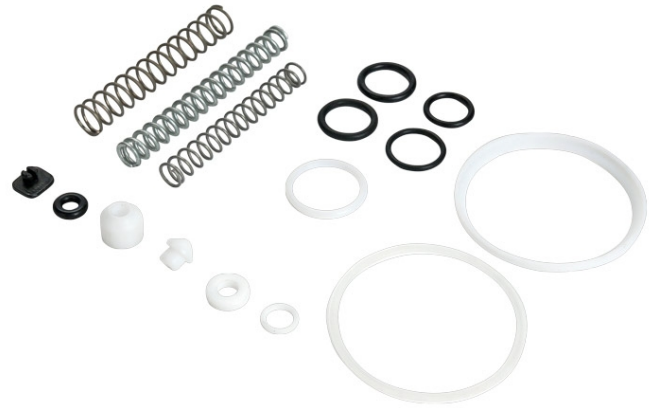

# Sada spotřebních dílů HVLP PRO

Objednací číslo:  
2101730

**249 Kč bez DPH**  
301 Kč s DPH