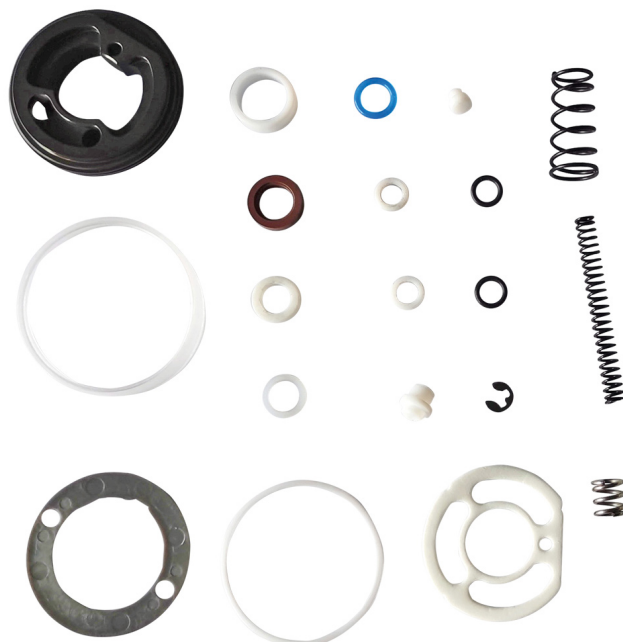

Sada spotřebních dílů pro FSP S1

Objednací číslo:
2101653

289 Kč bez DPH
350 Kč s DPH

Bow prospěšnosti

Předprodejní kontrola

Každý stroj prochází kompletní kontrolou, při které je uveden do chodu, správně seřízen a proměřen.