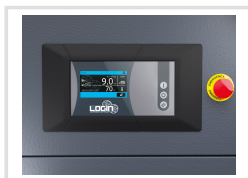

A-K-MAX

15-10-500F K (IE3)

Objednací číslo:
2095874.2

266 990 Kč bez DPH
323 058 Kč s DPH

Přímo spojený koaxiální šroubový kompresor s tlakovou nádobou a kondenzační sušičkou je plně bezúdržbový při maximální energetické efektivitě.

- Nová řídicí jednotka LOGIN s dotykovým displejem usnadňuje ovládání všech funkcí
- Termostaticky řízený radiální ventilátor zajišťuje vysoký chladicí výkon při minimálním hluku
- IE3 motor „made by ABB“
- Optimální provozní teplota díky termostaticky řízenému ventilátoru, optimálnímu vedení chladicího vzduchu a velkému výměníku tepla vede k delší životnosti a nižším výkyvům teploty oleje
- Standardně dodávaný s přídavným chladičem, který snižuje potřebu sušení a filtrace stlačeného vzduchu
- Počítadlo provozních hodin, které rozlišuje mezi chodem naprázdno a zatížením, umožňuje přesné dodržení intervalů údržby – údržbové upozornění se automaticky zobrazí na displeji po uplynutí daného intervalu
- Standardně dodávaná kontrola směru otáčení zamezí případnému poškození při uvedení kompresoru do provozu
- Optimální přístupnost a jednoduchá montáž i demontáž všech důležitých dílů usnadňuje údržbu i servis
- Kompaktní vnější rozměry usnadňují přepravu a ustavení kompresoru

Záruka 2 roky

Neděláme rozdíly - platí pro fyzické i právnické osoby.

Předváděcí centrum Olomouc

Více než 150 vystavených strojů a zařízení na jednom místě.

Technická data	
Max. provozní tlak	10 bar
Plnicí výkon cca	2050 l/min
Příkon	15 kW
Objem tlakové nádoby	500 l
Přípojka vzduchu	3/4 "
Elektrické připojení	400 V
Rozměry (š × v × h)	2000 × 1700 × 730 mm
Hmotnost	442 kg
Hladina akustického tlaku LpA	68 dB(A)