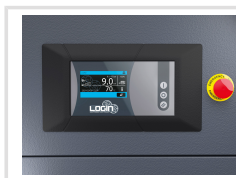

- Nová řídicí jednotka LOGIN s dotykovým displejem usnadňuje ovládání všech funkcí
- Termostaticky řízený radiální ventilátor zajišťuje vysoký chladicí výkon při minimálním hluku
- IE3 motor „made by ABB“
- Optimální provozní teplota díky termostaticky řízenému ventilátoru, optimálnímu vedení chladicího vzduchu a velkému výměníku tepla vede k delší životnosti a nižším výkyvům teploty oleje
- Standardně dodávaný s přidavným chladičem, který snižuje potřebu sušení a filtrace stlačeného vzduchu
- Počítadlo provozních hodin, které rozlišuje mezi chodem naprázdno a zatížením, umožňuje přesné dodržení intervalů údržby – údržbové upozornění se automaticky zobrazí na displeji po uplynutí daného intervalu
- Standardně dodávaná kontrola směru otáčení zamezí případnému poškození při uvedení kompresoru do provozu
- Optimální přístupnost a jednoduchá montáž i demontáž všech důležitých dílů usnadňuje údržbu i servis
- Kompaktní vnější rozměry usnadňují přepravu a ustavení kompresoru