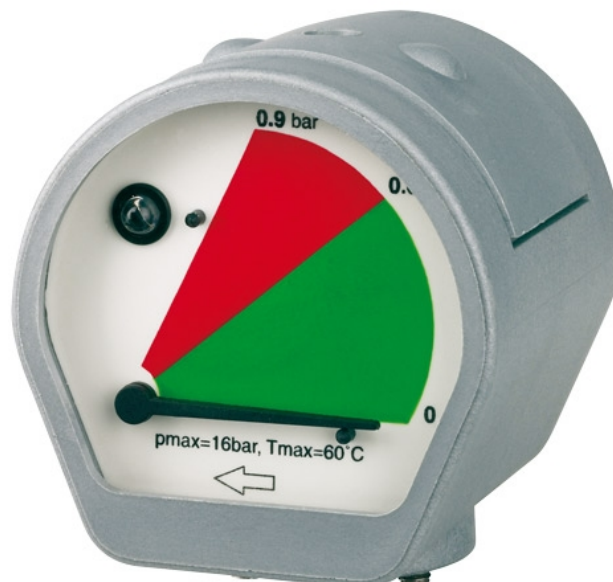

Manometr rozdílu tlaku MDM 60 E s LED alarmem

Objednací číslo:
2053064

2 290 Kč bez DPH
2 771 Kč s DPH

Ukazuje, zda je filtr ještě funkční nebo je třeba jej vyměnit.

- Výměnu provedte, když tlak klesne o 0,6 bar (začátek červeného pole)
- Montáž na horní kryt filtru
- Max. provozní tlak: 16 bar, teplotní rozsah stlačeného vzduchu 1,5 – 65 °C
- Provoz na baterii (baterie je součástí dodávky)