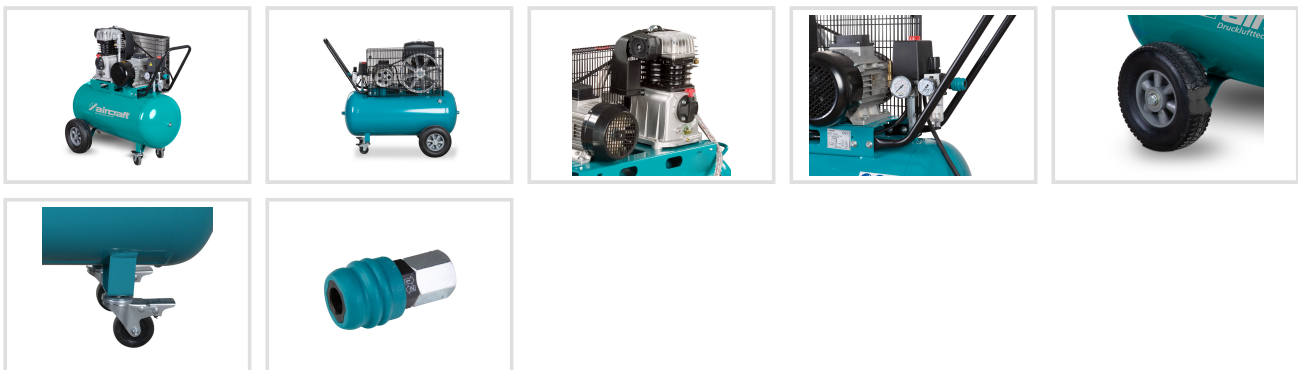

Kompresor Airstar 863/90

Objednací číslo:
2007831

48 990 Kč bez DPH
59 278 Kč s DPH

Řada Airstar – poctivé kompresory pro řemeslníky se spolehlivým pohonem pomocí klínového řemene a dvouválcovým vysoce výkonným agregátem ze šedé litiny.

- Dvouválcový vysoce výkonný agregát ze šedé litiny zaručuje dlouhou životnost
- Velké kolo ventilátoru a vedení vzduchu zajišťují optimální chlazení kompresoru
- Kvalitní elektromotor s vysokým kroutícím momentem je chráněn motorovým jističem před přehřátím a přetížením
- Přídavný chladič s chladicími lamelami zajišťuje nízkou vstupní teplotu do tlakové nádoby a snižuje tak tvorbu kondenzátu
- **Pružné pancéřové vedení** s tepelnou ochranou je odolné proti vibracím a má tak dlouhou životnost
- Stabilní kovová ochranná klec řemenového pohonu
- Rozběhový kondenzátor a odlehčovací ventil usnadňují spuštění kompresoru
- Tlaková nádoba s pojistným ventilem, manometrem a ventilem pro vypouštění kondenzátu
- Se všemi bezpečnostními prvky
- Připravený k okamžitému zapojení
- Pomocí regulátoru tlaku s filtrem lze plynule nastavit pracovní tlak při současném odlučování nečistot, oleje a

- kondenzátu Práškovou barvou chráněná tlaková nádoba, 10 let záruka proti jejímu prorezavění
- **S kvalitními rychlospojkami (standard DN 7.2) a značkovým tlakovým spínačem CONDOR**
 - **Převrtné držadlo na tlakové nádobě** pro snadnější přepravu
 - Stabilní **řiditelný podvozek s parkovací brzdou ve spojení s velkými koly z PU pěny** zabraňující defektu umožňují pohodlnou přepravu bez nutnosti kompresor nadzvedávat
 - **Pro zapojení kompresoru je nutné mít nainstalovaný jistič 16A (C)**
 - Vyrobeno v Evropě

Rozsah dodávky

- **Regulátor tlaku s filtrem**
- **Kvalitní jednoruční rychlospojka**
- **Automatický tlakový spínač CONDOR**
- **Ergonomické držadlo s gumovou rukojetí**
- **Převrtné držadlo na tlakové nádobě**
- **Velká kola s PU pěny**
- **Řiditelný podvozek s parkovací brzdou**