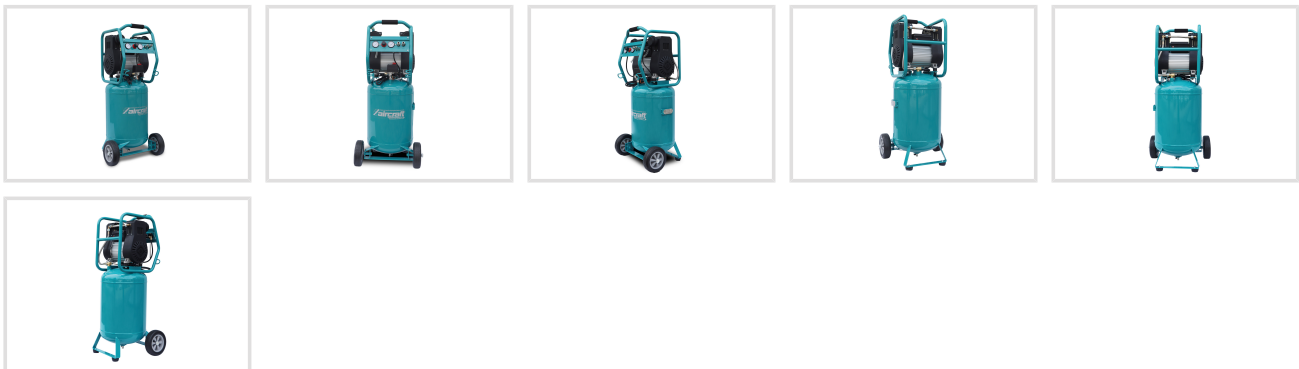

Kompresor Compact-Air 320/90 V OF E

Objednací číslo:
2005499

20 990 Kč bez DPH
25 398 Kč s DPH

Pojízdný, tichý a bezolejový
kompresor pro univerzální použití,
např. pro lakýrování, řezání, atd.
pomocí pneunářadí.

- Elektromotor s motorovým jističem
- Stabilní kola pro snadnou manipulaci
- Gumové nožky pohlcující vibrace
- Gumové držadlo pro jisté držení
- Dodatečné spodní držadlo umožňuje pohodlné přenášení kompresoru oběma rukama
- Tlaková nádoba je chráněna práškovou barvou