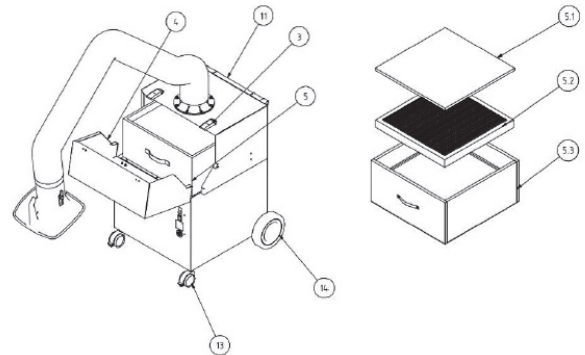

Hlavní filtr pro SRF Master XL

Objednací číslo:
1810040

18 990 Kč bez DPH
22 978 Kč s DPH

- 3 Páčka
- 4 Údržbová dvířka
- 5.1 Rohož hrubého filtru
- 5.2 Kazeta hrubého filtru
- 5.3 Hlavní filtr
- 11 Madlo
- 13 Přední kola s brzdou
- 14 Zadní kola