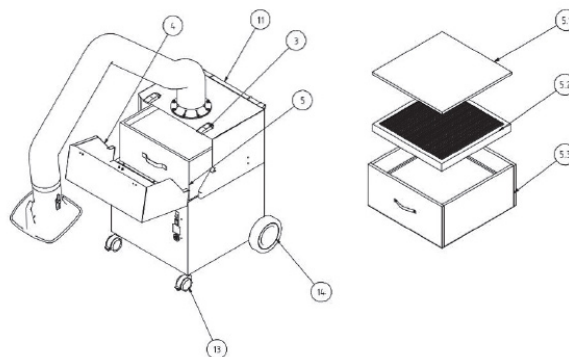

Hlavní filtr pro SRF Maxi C

Objednací číslo:
1810035

24 990 Kč bez DPH
30 238 Kč s DPH

- 3 Páčka
- 4 Údržbová dvířka
- 5.1 Rohož hrubého filtru
- 5.2 Kazeta hrubého filtru
- 5.3 Hlavní filtr
- 11 Madlo
- 13 Přední kola s brzdou
- 14 Zadní kola