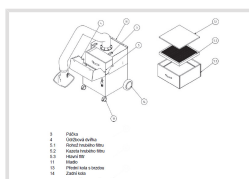

Hlavní filtr pro SRF Maxi C

Objednací číslo:
1810035

24 990 Kč bez DPH
30 238 Kč s DPH

- 3 Páčka
- 4 Údržbová dvířka
- 5.1 Rohož hrubého filtru
- 5.2 Kazeta hrubého filtru
- 5.3 Hlavní filtr
- 11 Madlo
- 13 Přední kola s brzdou
- 14 Zadní kola