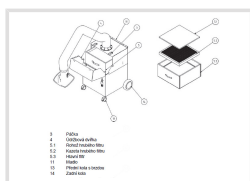

Hlavní filtr pro SRF Profi

Objednací číslo:
1810025

10 490 Kč bez DPH
12 693 Kč s DPH

Bow prospěšnosti

Předprodejní kontrola

Každý stroj prochází kompletní kontrolou, při které je uveden do chodu, správně seřízen a proměřen.

Autorizovaný servis strojů

Poskytujeme záruční i pozáruční servis.

Záruka 2 roky

Neděláme rozdíly - platí pro fyzické i právnické osoby.

Předváděcí centrum Olomouc

Více než 150 vystavených strojů a zařízení na jednom místě.