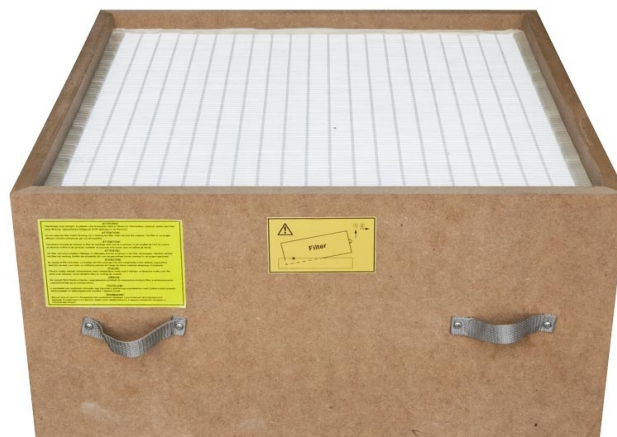

Hlavní filtr pro SRF Profi

Objednací číslo:
1810025

10 490 Kč bez DPH
12 693 Kč s DPH

Bow prospěšnosti

Předprodejní kontrola

Každý stroj prochází kompletní kontrolou, při které je uveden do chodu, správně seřízen a proměřen.

Autorizovaný servis strojů

Poskytujeme záruční i pozáruční servis.

Záruka 2 roky

Neděláme rozdíly - platí pro fyzické i právnické osoby.

Předváděcí centrum Olomouc

Více než 150 vystavených strojů a zařízení na jednom místě.