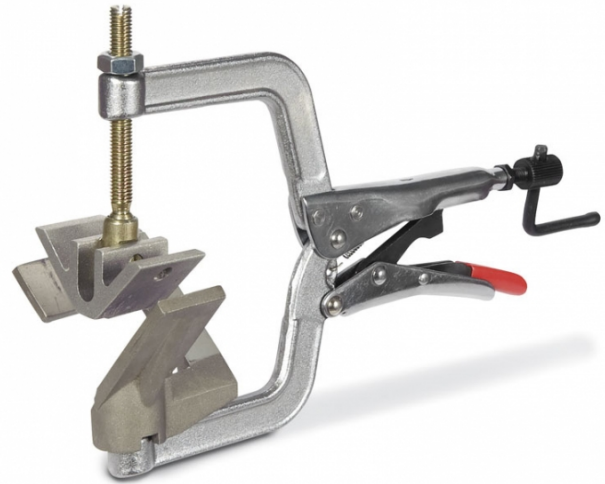

Úhlová svěrka WGZ 76

Objednací číslo:
1790080

879 Kč bez DPH
1 064 Kč s DPH

Pomocník při práci s pravouhlymi
obrobky.

Bow prospěšnosti

Předprodejní kontrola
Každý stroj prochází kompletní kontrolou, při které je uveden do chodu, správně seřízen a proměřen.

Technická data	
Max. svěrná síla	75 kg
Svěrná šířka	32 mm
Vyložení	76 mm
Délka	216 m
Hmotnost	0,6 kg