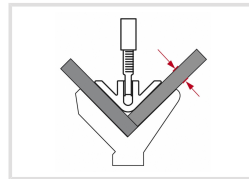

Úhlová svěrka WGZ 76

Objednací číslo:
1790080

879 Kč bez DPH
1 064 Kč s DPH

Pomocník při práci s pravouhlymi
obrobky.

Bow prospěšnosti

Předprodejní kontrola
Každý stroj prochází kompletní kontrolou, při které je uveden do chodu, správně seřízen a proměřen.

Technická data	
Max. svěrná síla	75 kg
Svěrná šířka	32 mm
Vyložení	76 mm
Délka	216 m
Hmotnost	0,6 kg