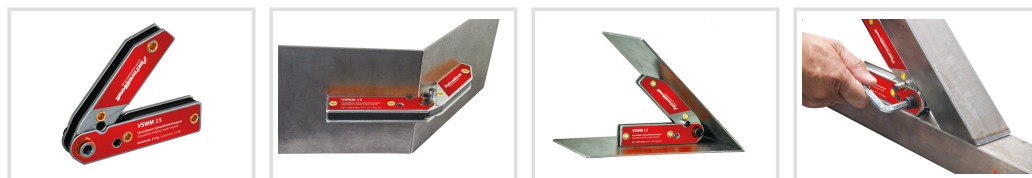

Polohovatelný svařovací úhlový magnet VSWM 15

 **Schweißkraft**

Objednací číslo:
1790051

659 Kč bez DPH
797 Kč s DPH

Úhlový magnet s plynulým
nastavením úhlu v rozsahu 30° až
275°.

- Vysoká magnetická přídržná síla pro profesionální použití
- Požadovaný úhel lze pohodlně nastavit v rozsahu 30° až 275° a snadno zajistit pomocí inbusového šroubu

Záruka 2 roky

Neděláme rozdíly - platí pro fyzické i právnické osoby.

Předváděcí centrum Olomouc

Více než 150 vystavených strojů a zařízení na jednom místě.

Technická data	
Magnetická přídržná síla	15 kg
Rozměry (š × v × h)	156 × 156 × 20 mm
Hmotnost	0,9 kg