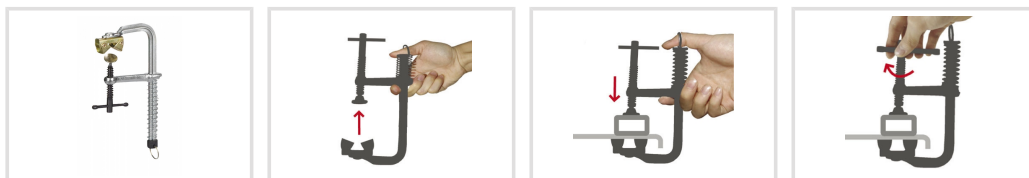

# Magnetická svěrka MSZ 140

Objednací číslo:  
1790021

**629 Kč bez DPH**  
761 Kč s DPH

Magnetické svěrky s rychloupínací pružinou a magnetickým V-nástavcem.

- Pro ocelové obrobky
- **Díky pružině lze svěrku nasadit jednou rukou**
- Po umístění drží svěrka na obrobku díky magnetu
- Z tepelně zpracované a poniklované oceli pro dlouhou životnost
- Součástí dodávky je jeden V-nástavec
- Lze rozšířit o další V-nástavce nebo klíny

**Záruka 2 roky**  
Neděláme rozdíly - platí pro fyzické i právnické osoby.

**Předváděcí centrum Olomouc**  
Více než 150 vystavených strojů a zařízení na jednom místě.

Technická data	
Max. svěrná síla	230 kg
Svěrná šířka	140 mm
Průřez	16 x 8 mm
Vyložení	89 mm
Průměr závitu	M8
Hmotnost	0,5 kg