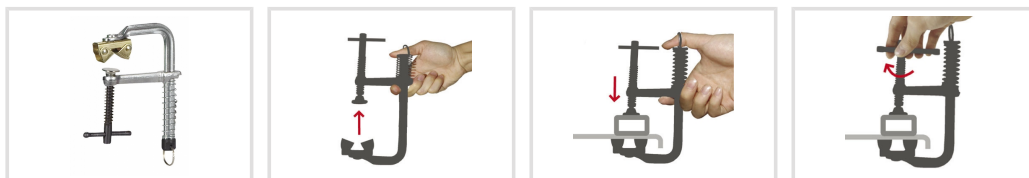

# Magnetická svěrka MSZ 90

Objednací číslo:  
1790020

**489 Kč bez DPH**  
592 Kč s DPH

Magnetické svěrky s rychloupínací pružinou a magnetickým V-nástavcem.

- Pro ocelové obrobky
- **Díky pružině lze svěrku nasadit jednou rukou**
- Po umístění drží svěrka na obrobku díky magnetu
- Z tepelně zpracované a poniklované oceli pro dlouhou životnost
- Součástí dodávky je jeden V-nástavec
- Lze rozšířit o další V-nástavce nebo klíny

**Záruka 2 roky**  
Neděláme rozdíly - platí pro fyzické i právnické osoby.

**Předváděcí centrum Olomouc**  
Více než 150 vystavených strojů a zařízení na jednom místě.

Technická data	
Max. svěrná síla	140 kg
Svěrná šířka	90 mm
Průřez	13 x 6 mm
Vyložení	64 mm
Průměr závitu	M6
Hmotnost	0,4 kg