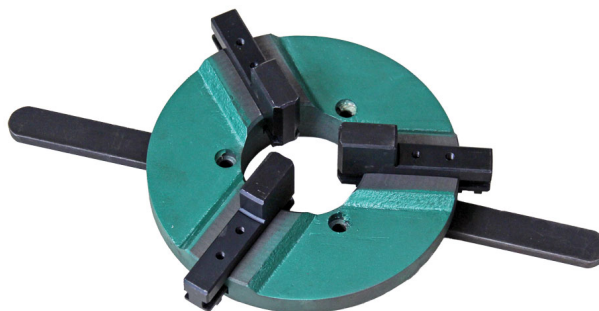

Objednací číslo:
1541351

4 390 Kč bez DPH
5 312 Kč s DPH

Bow prospěšnosti

Předprodejní kontrola

Každý stroj prochází kompletní kontrolou, při které je uveden do chodu, správně seřízen a proměřen.

Autorizovaný servis strojů

Max. nosnost	30 kg
Upínací tlak	200 kg