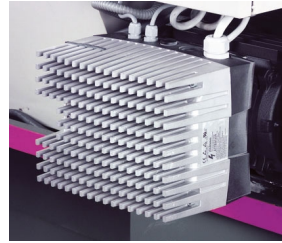

Vario jednotka Lenze 1,5 kW vč. montáže

Objednávací číslo 9010002
Cena bez DPH 39 990 Kč
Cena s DPH 48 388 Kč

Sada na profily L a T do rozměru 35 x 3

Objednávací číslo 1080417
Cena bez DPH 5 490 Kč
Cena s DPH 6 643 Kč

Kladka pro ocel. trubky i kulatinu Ø 25/18

Objednávací číslo 1080453
Cena bez DPH 5 490 Kč
Cena s DPH 6 643 Kč