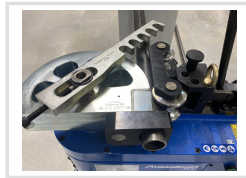

Výztužné táhlo pro ohýbačky RB

Objednací číslo:
1043995

3 490 Kč bez DPH
4 223 Kč s DPH

Bow prospěšnosti

Předprodejní kontrola
Každý stroj prochází kompletní kontrolou, při které je uveden do chodu, správně seřízen a proměřen.