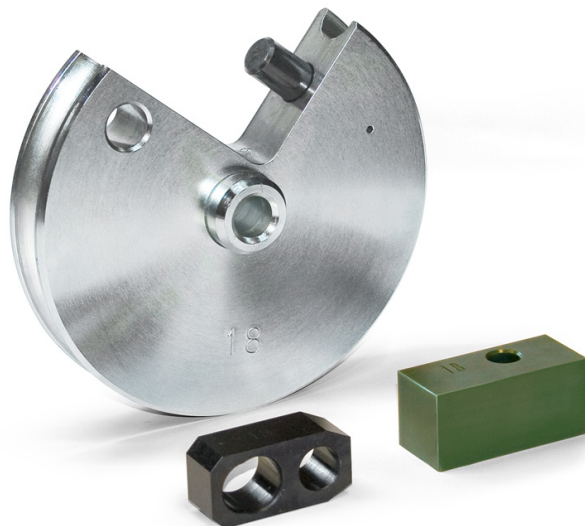

Souprava jekl 20 × 20 / rádius 60 mm pro OH 030

Objednací číslo:
1036201X

2 990 Kč bez DPH
3 618 Kč s DPH

Bow prospěšnosti

Předprodejní kontrola

Každý stroj prochází kompletní kontrolou, při které je uveden do chodu, správně seřízen a proměřen.