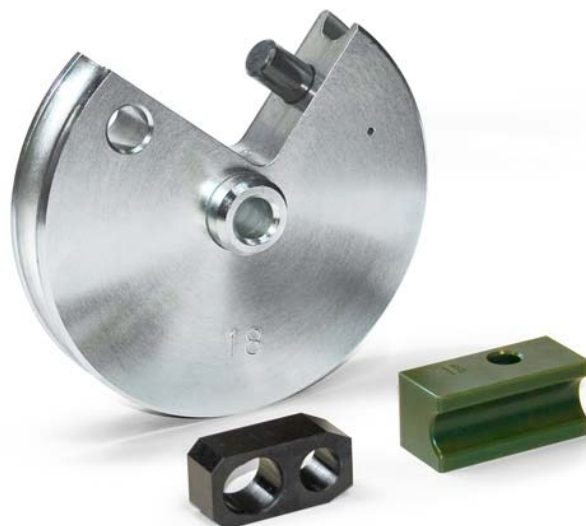

Souprava Ø 32 - 3 D / rádius 96 mm pro OH 060

Objednací číslo:
1035322X

6 990 Kč bez DPH
8 458 Kč s DPH

Bow prospěšnosti

Předprodejní kontrola

Každý stroj prochází kompletní kontrolou, při které je uveden do chodu, správně seřízen a proměřen.