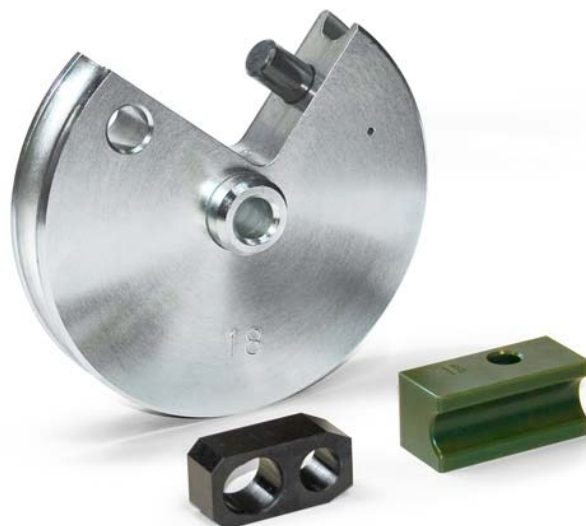

Souprava Ø 30 - 3 D / rádius 90 mm pro OH 060

Objednací číslo:
1035302X

6 990 Kč bez DPH
8 458 Kč s DPH

Bow prospěšnosti

Předprodejní kontrola

Každý stroj prochází kompletní kontrolou, při které je uveden do chodu, správně seřízen a proměřen.