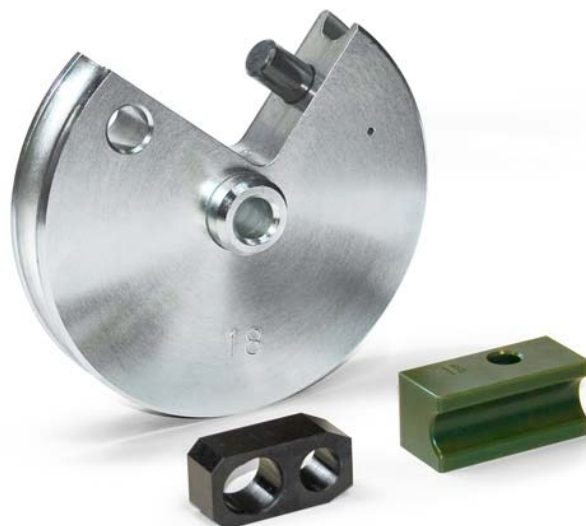

# Souprava Ø 28 - 3 D / rádius 84 mm pro OH 060

Objednací číslo:  
1035282

**6 490 Kč bez DPH**  
7 853 Kč s DPH