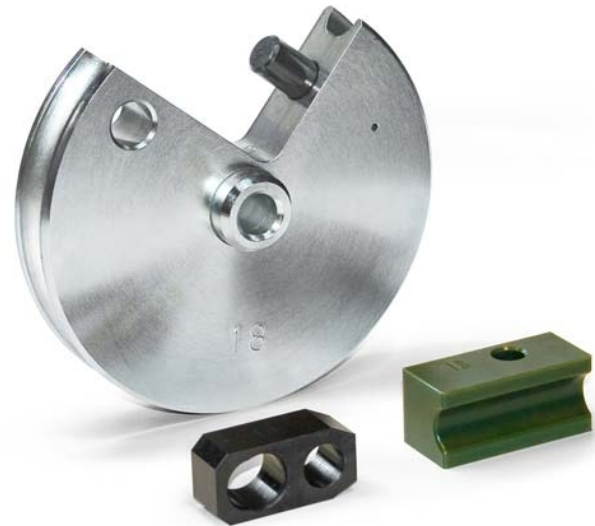

Souprava Ø 25 - 2,5 D / rádius 62,5 mm

Objednací číslo:
1035251X

4 390 Kč bez DPH
5 312 Kč s DPH

Bow prospěšnosti

Předprodejní kontrola

Každý stroj prochází kompletní kontrolou, při které je uveden do chodu, správně seřízen a proměřen.