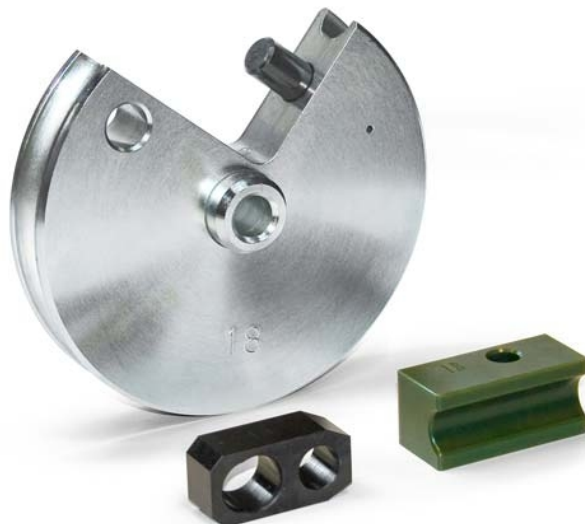

Souprava Ø 22 - 4 D / rádius 88 mm

Objednací číslo:
1035223X

3 990 Kč bez DPH
4 828 Kč s DPH

Bow prospěšnosti

Předprodejní kontrola

Každý stroj prochází kompletní kontrolou, při které je uveden do chodu, správně seřízen a proměřen.