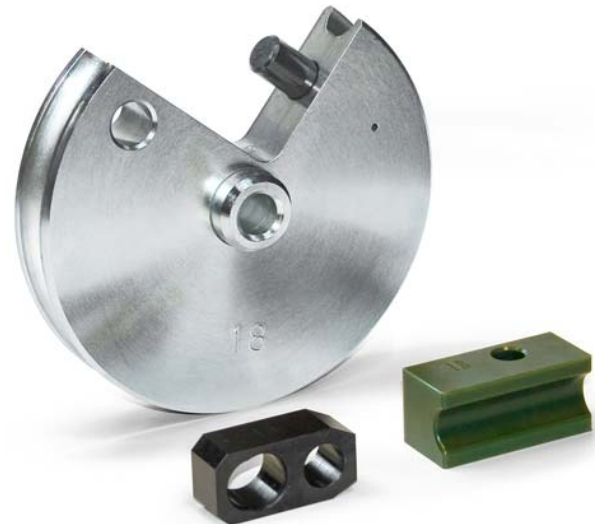

Souprava Ø 12 / rádius 45 mm

Objednací číslo:
1035121X

2 690 Kč bez DPH
3 255 Kč s DPH

Bow prospěšnosti

Předprodejní kontrola

Každý stroj prochází kompletní kontrolou, při které je uveden do chodu, správně seřízen a proměřen.