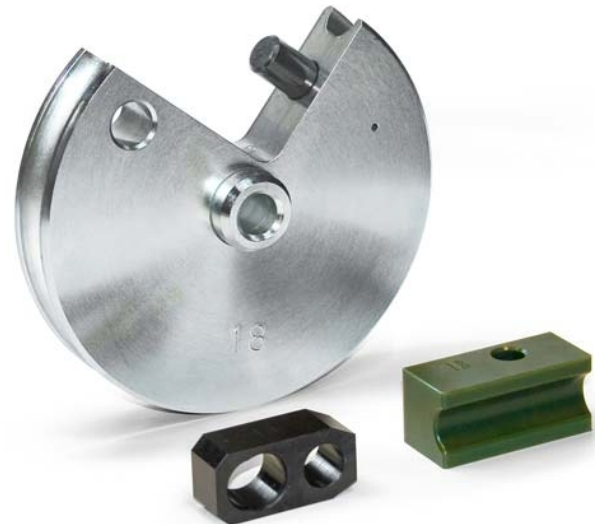

# Souprava Ø 8 / rádius 42 mm

Objednací číslo:  
1035081X

**2 690 Kč bez DPH**  
3 255 Kč s DPH